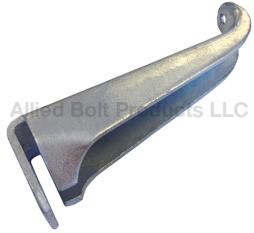

Pole Steps

DETACHABLE POLE STEP
DETACHABLE POLE STEP

PART#	DESCRIPTION	PKG QTY	CTN QTY	CTN WT.
844	DETACHABLE POLE STEP	50	1	31

SLIDE ON DETACHABLE POLE STEP

PART#	DESCRIPTION	PKG QTY	CTN QTY	CTN WT.
893	SLIDE ON DETACHABLE POLE STEP	50	1	25