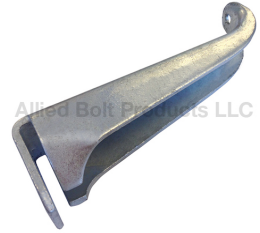

Pole Steps

DETACHABLE POLE STEP

DETACHABLE POLE STEP

PART#	DESCRIPTION	PKG QTY	CTN QTY	CTN WT.
844	DETACHABLE POLE STEP	50	1	31

SLIDE ON DETACHABLE POLE STEP

PART#	DESCRIPTION	PKG QTY	CTN QTY	CTN WT.
893	SLIDE ON DETACHABLE POLE STEP	50	1	25