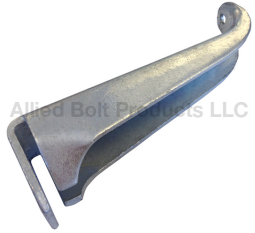

Pole Steps

DETACHABLE POLE STEP

DETACHABLE POLE STEP

| PART# | DESCRIPTION | PKG QTY | CTN QTY | CTN WT. |
|-------|----------------------|---------|---------|---------|
| 844 | DETACHABLE POLE STEP | 50 | 1 | 31 |

SLIDE ON DETACHABLE POLE STEP

| PART# | DESCRIPTION | PKG QTY | CTN QTY | CTN WT. |
|-------|-------------------------------|---------|---------|---------|
| 893 | SLIDE ON DETACHABLE POLE STEP | 50 | 1 | 25 |